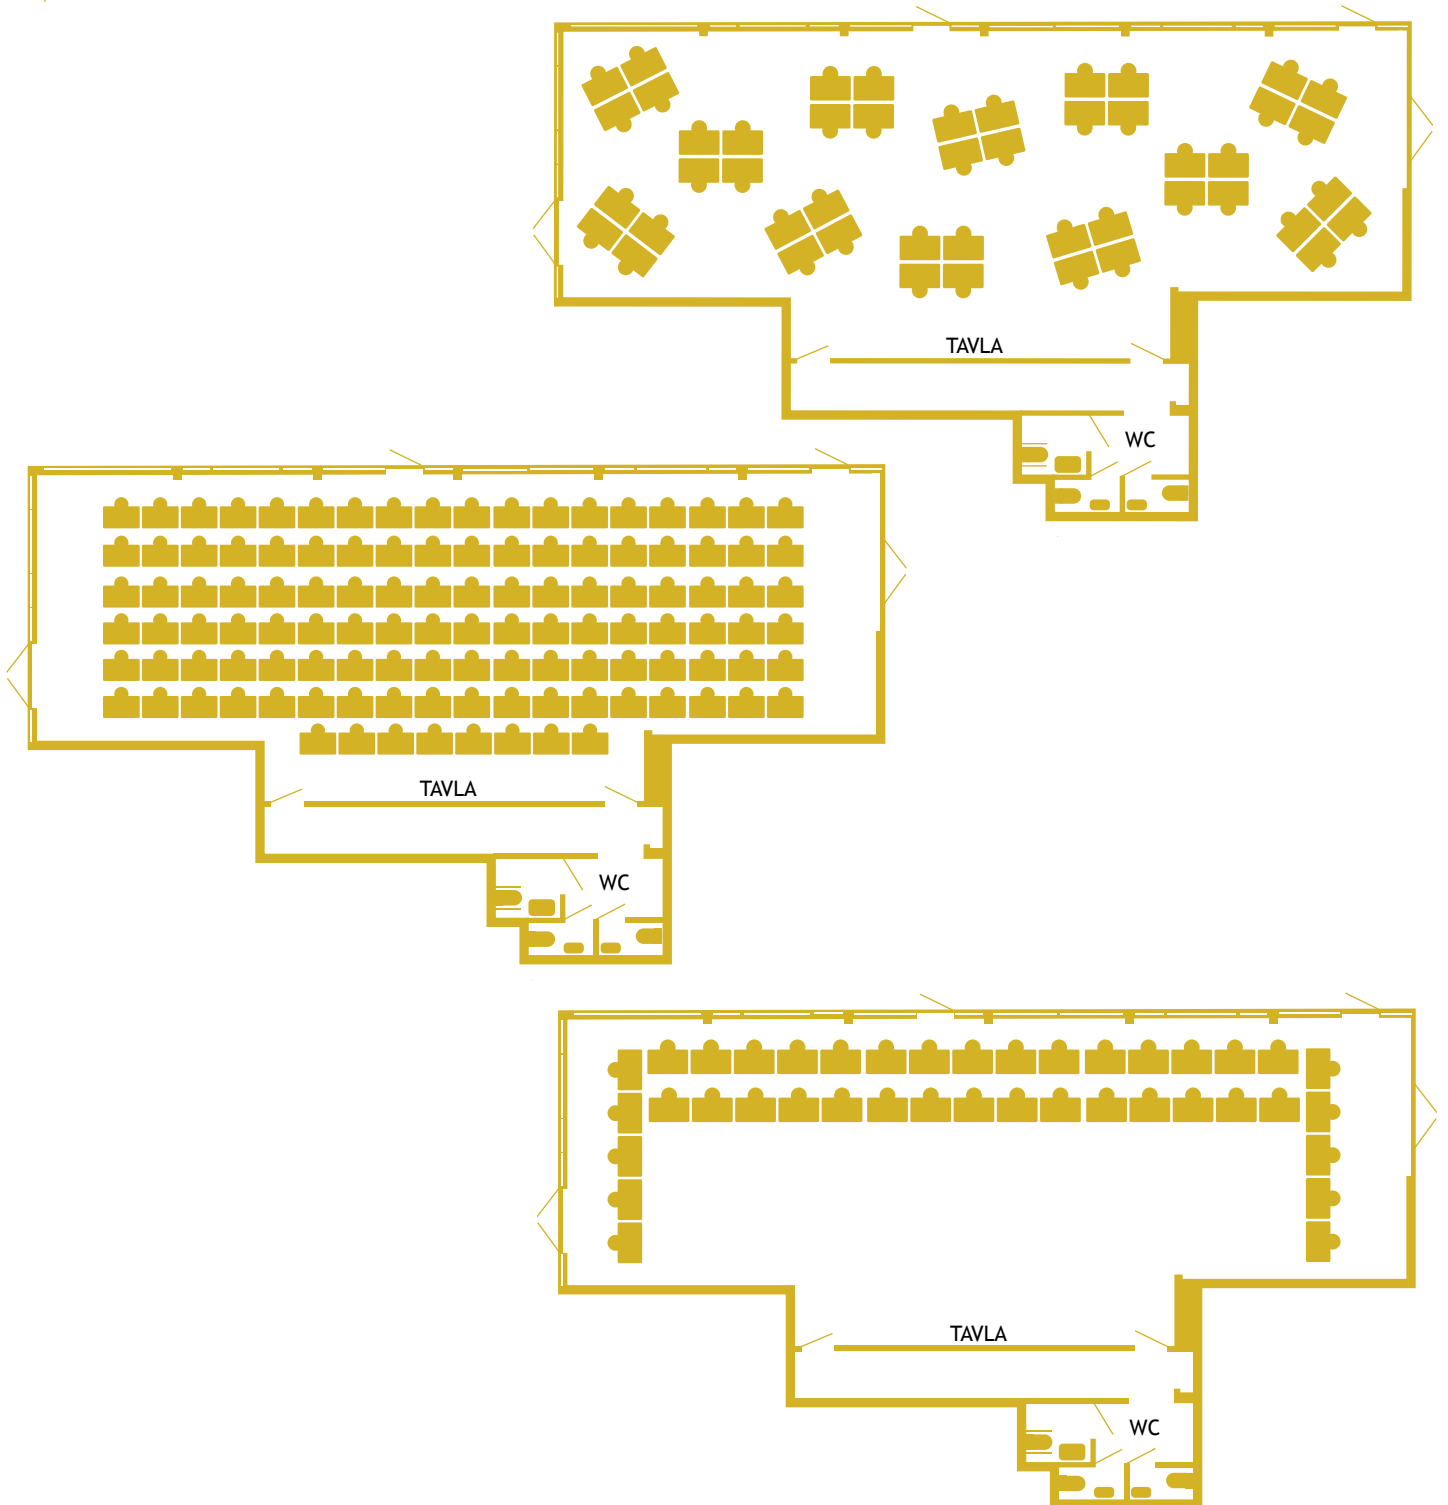

## U-sittning

Fakta:  
Valhall  
rymmer 40  
personer i  
U-sittning.

## Öar

Fakta:  
Valhall  
rymmer 48  
personer i  
öar.

## Skolbord

Fakta: 130  
personer  
får plats i  
skolsittning  
i Valhall.

## Konferens

Lokal för max 130 personer. Stora vackra panoramafönster med utsikt över fjärden. Ligger i anslutning till huvudbyggnaden. Projektor i tak. Dator med internetuppkoppling. Ljud- och bildanläggning. 2 vickväggar som kan skapa tre mindre rum.